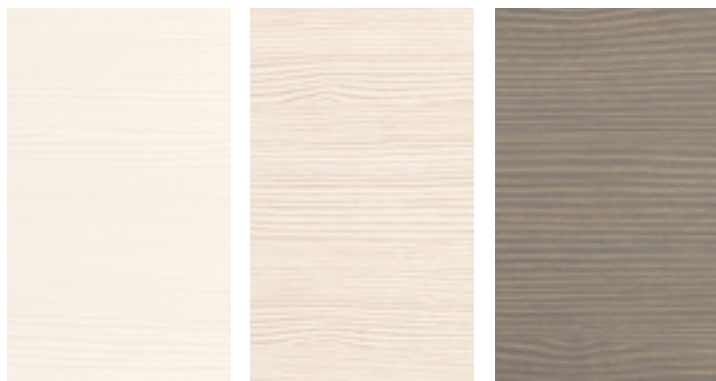

## Yellopine (sp. 22 mm)

**Bianco**

**Naturale**

**Grigio**

## Vetro (sp. 22 mm)

**Silver**

**Bronzo**

**Grigio**

**Silver**