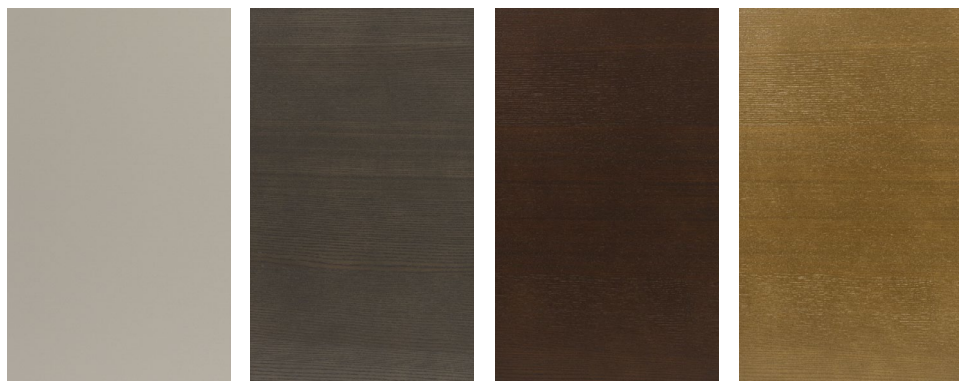

## Legno (sp. 20 mm)

Wood/ Bois

**Bianco**

**Grigio**

**Tabacco**

**Miele**

## Vetro (sp. 20 mm)

**Bronze specchiato**

**Bronze satinato**